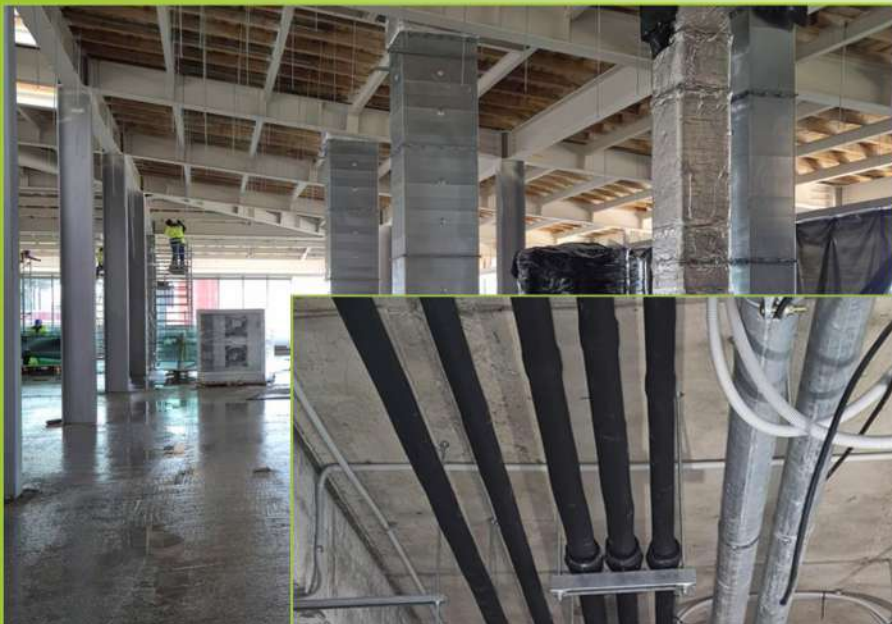

București, România